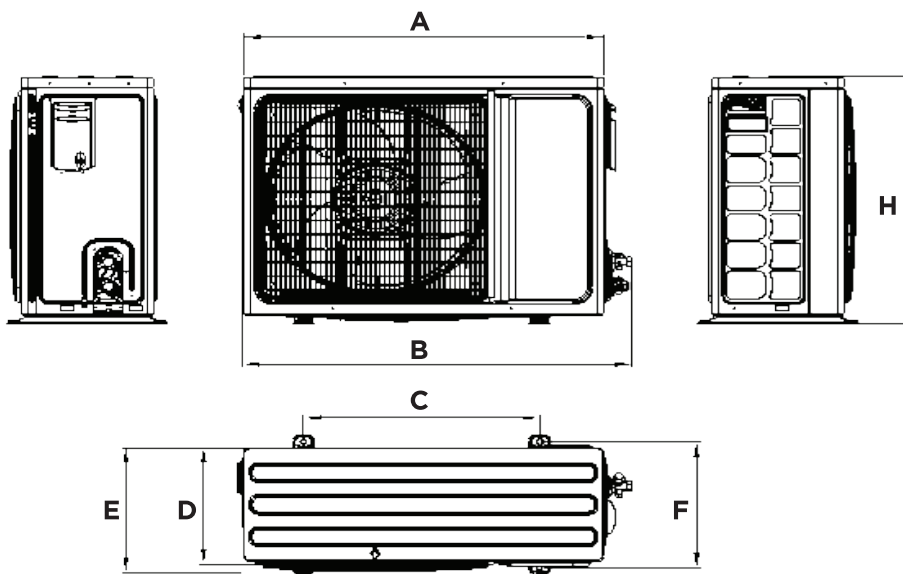

مشخصات فنی

Hydrophilic Aluminum Fin

Fast Cooling/Heating

Intelligent Defrosting

Wired Control

Low Ambient Cooling

یونیت خارجی

Capacity (Kbtu/h)	24/36	48/60
A	1000	1400
B	245	245
C	700	700
D	1039	1439
E	600	600
F	811	1213
G	175	178
H	874	1275
I	204	208