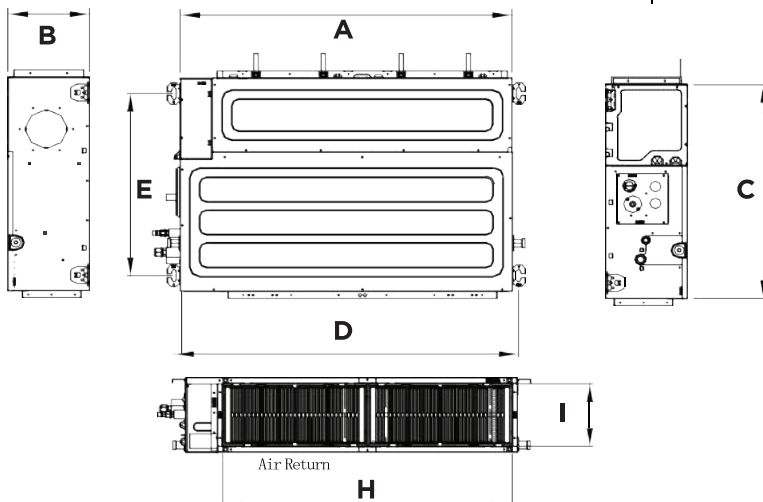

مشخصات فنی

Hydrophilic Aluminum Fin

Fast Cooling/Heating

Intelligent Defrosting

Wired Control

Low Ambient Cooling

یونیت خارجی

Capacity (Kbtu/h)	24/36	48/60
A	1000	1400
B	245	245
C	700	700
D	1039	1439
E	600	600
F	811	1213
G	175	178
H	874	1275
I	204	208

یونیت داخلی

Capacity (Kbtu/h)	24	36	48/60
A	825	970	940
B	893	1044	1010
C	540	675	625
D	310	-	-
E	331	395	370
F	335	409	364
H	655	805	1325

شرکت مهندسی و مشاوره صنایع مبتکران گلدیران
آدرس: بلوار میرداماد - ضلع شمال شرقی پل مدرس
خیابان البرز - نبش تابان شرقی - پلاک 46
دفتر مرکزی: +9821-23008
فکس: +9821-22223451
ایمیل: MBT@goldiran.ir
آدرس سایت: www.goldiranac.net