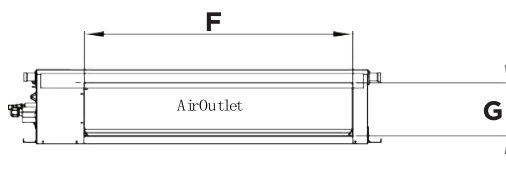

مشخصات فنی

Hydrophilic Aluminum Fin

Fast Cooling/Heating

Intelligent Defrosting

Wired Control

Low Ambient Cooling

یونیت خارجی

Capacity (Kbtu/h)	24/36	48/60
A	1000	1400
B	245	245
C	700	700
D	1039	1439
E	600	600
F	811	1213
G	175	178
H	874	1275
I	204	208