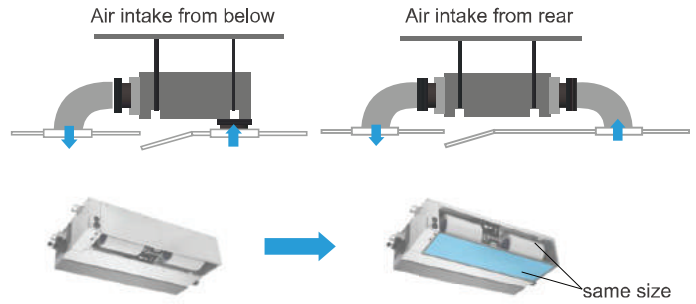

مزایا

- امکان تهویه چندین فضا با یک دستگاه
- متراژ لوله کشی بالا بین یونیت داخلی و خارجی
- عدم اشغال فضای کف و نصب در سقف کاذب که امکان نصب در فضاهایی با محدودیت مکانی را ممکن می سازد.
- ابعاد کوچک و وزن کم
- کارکرد با مبرد R410A سازگار با محیط زیست
- قابلیت کارکرد سرمایش و گرمایش (Heat Pump)
- قابلیت اتصال به کویل آب گرم جهت تامین گرمایش
- کارکرد دستگاه در سه سرعت بالا، متوسط و کم
- مجهز به فیلتر قابل شستشو
- قابلیت کارکرد در حالت سرمایش در دماهای پایین
- قابلیت مکش هوا از پشت به صورت استاندارد و از زیر به صورت قابل تنظیم

مشخصات فنی

Hydrophilic Aluminum Fin

Fast Cooling/Heating

Intelligent Defrosting

Wired Control

Low Ambient Cooling

یونیت خارجی

Capacity (Kbtu/h)	24/36	48/60
A	1000	1400
B	245	245
C	700	700
D	1039	1439
E	600	600
F	811	1213
G	175	178
H	874	1275
I	204	208