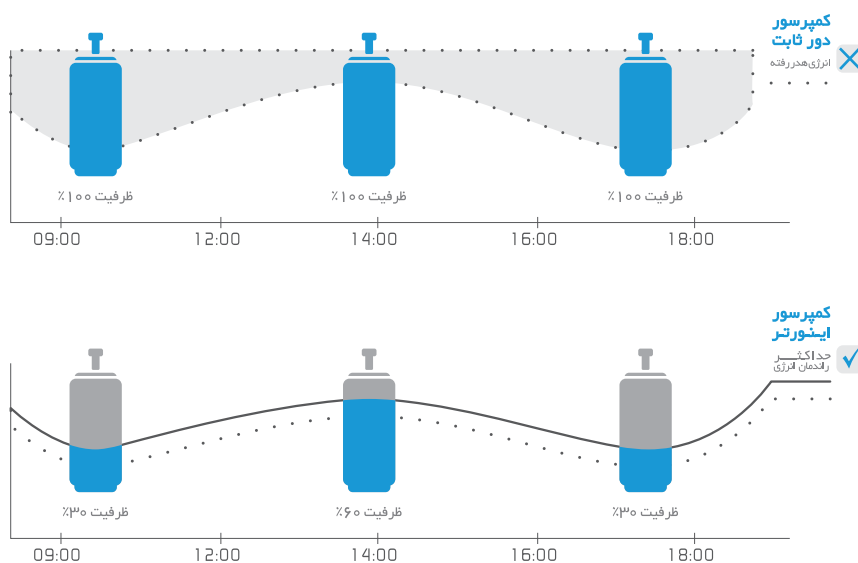

سیستم های اینورتر مجهز به شیر انبساط الکترونیکی (EEV)