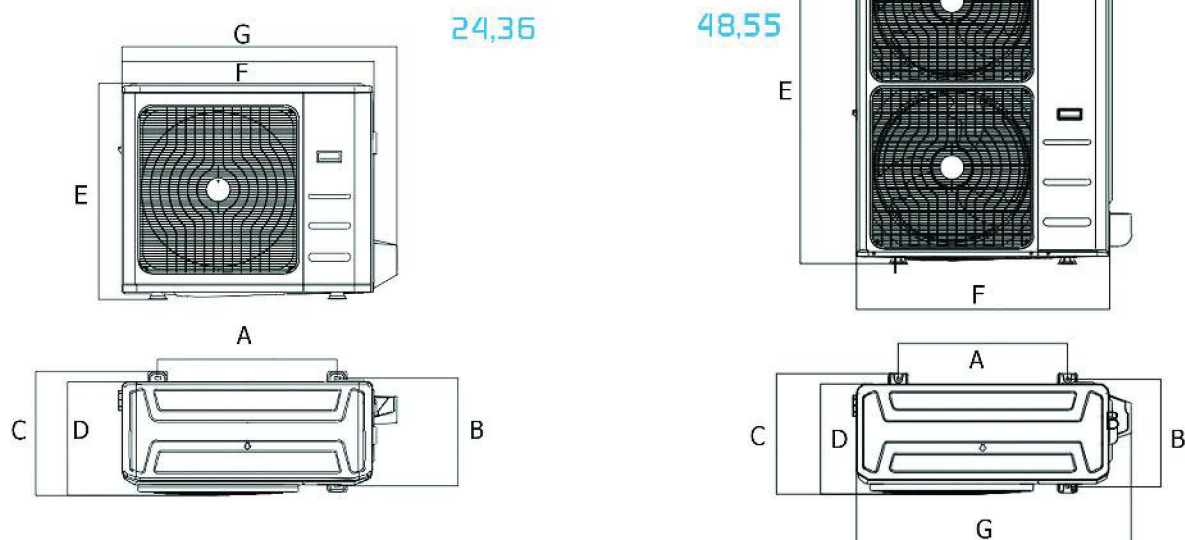

صرفه جویی انرژی (سرمايش / گرمایش) مطلوب

Dimension - Indoor Unit

Model	unit	A	B	C	D	E	F
MTIT-24HWFN1-NC5W	mm	1100	1140	598	774	926	249
MTIT-36HWFN1-NC5W		1200	1240	697	874	1044	300
MHGT-48HWFN1-CC5W		1200	1236	495	625	1000	380
MHGT-55HWFN1-CC5W		1400	1436	700	858	1188	440

Dimension - Outdoor Unit

Model	unit	A	B	C	D	E	F	G
MOTD30U-24HFN1-NC5W	mm	673	403	455	410	810	946	1030
MOTD30-36HFN1-NC5W		673	403	455	410	810	946	1030
MOTE30U-48HFN1-CC5W		634	404	457	415	1333	952	1045
MOTE30U-55HFN1-CC5W		634	404	457	415	1333	952	1045