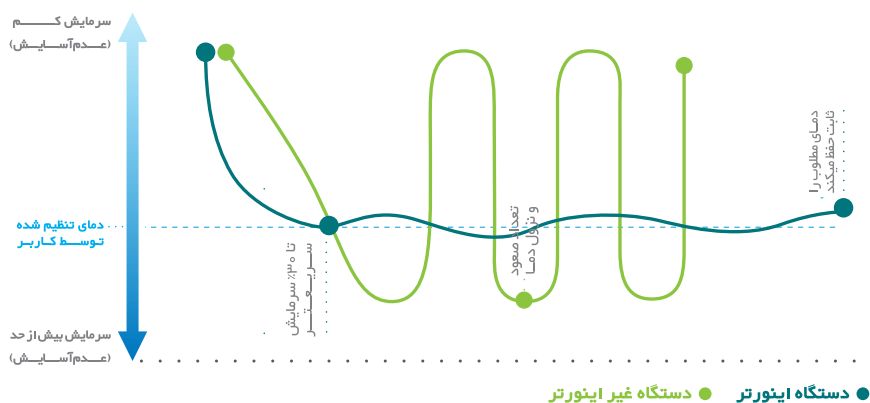

کمپرسور اینورتر چیست؟

کمپرسورهای رایج به صورت معمول زمانی که به دمای تنظیم شده می‌رسند، عملیات را متوقف و پس از آن زمانی که فضای داخل گرم‌تر شود، مجدداً شروع به کار می‌کنند. این سیستم موجب کاهش راندمان و افزایش مصرف انرژی می‌گردد. این در حالیست که سیستم اینورتر هوشمند میدیا دارای سیستم کنترل ظرفیت و در نهایت راندمان عملکرد بالاتری بوده و خروجی سیستم با در نظر گرفتن دمای محیط بیرون و داخل به آرامی افزایش و کاهش می‌یابد که این فرآیند نهایتاً منجر به افزایش حداکثری راندمان انرژی می‌گردد.