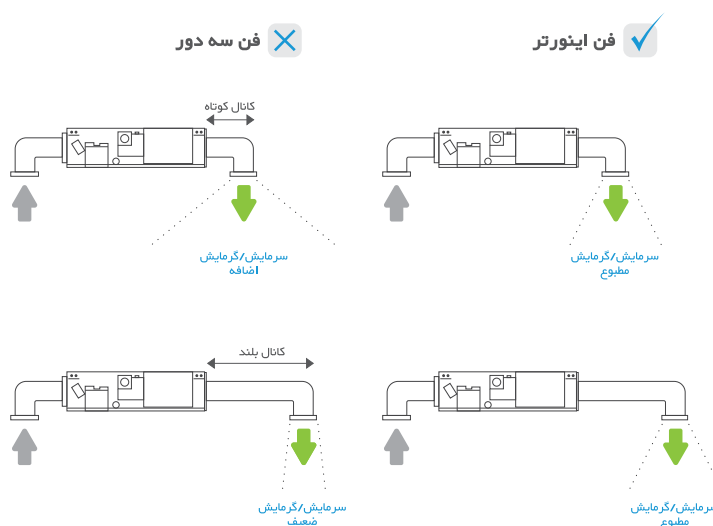

راهنمای جامع اسپلیت های کانالی اینورتر مדיا
Midea Inverter Concealed Duct M Series 2020

کنترل فشار استاتیک خارجی ESP

این قابلیت حجم هوا را از طریق ریموت کنترل، تنظیم می‌کند. موتورهای BLDC یونیت داخلی با تنظیم دور موتور، حجم هوادهی و میزان فشار استاتیکی خارجی خود را باتوجه به بار مورد نیاز کاهش یا افزایش می‌دهند.

دستیابی به پایینترین سطح صدا

به واسطه استفاده از موتور فن BLDC با ۷ دور قابلیت تنظیم میزان صدای پیل داخلی به حداقل ممکن کاهش یافته است. حداقل صدای ۱۹ دسی بل آسایش کارران را در کلیه فضاها امکان پذیر می‌نماید.