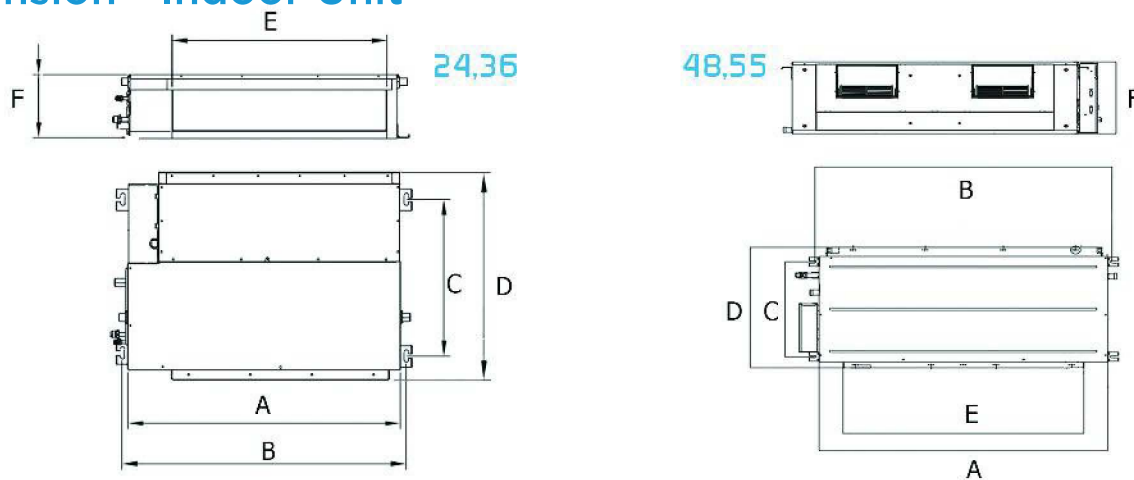

صرفه جویی انرژی (سرمايش / گرمایش) مطلوب

Dimension - Indoor Unit

Model	unit	A	B	C	D	E	F
MTIT-24HWFN1-NC5W	mm	1100	1140	598	774	926	249
MTIT-36HWFN1-NC5W		1200	1240	697	874	1044	300
MHGT-48HWFN1-CC5W		1200	1236	495	625	1000	380
MHGT-55HWFN1-CC5W		1400	1436	700	858	1188	440

Dimension - Outdoor Unit

Model	unit	A	B	C	D	E	F	G
MOTD30U-24HFN1-NC5W	mm	673	403	455	410	810	946	1030
MOTD30-36HFN1-NC5W		673	403	455	410	810	946	1030
MOTE30U-48HFN1-CC5W		634	404	457	415	1333	952	1045
MOTE30U-55HFN1-CC5W		634	404	457	415	1333	952	1045